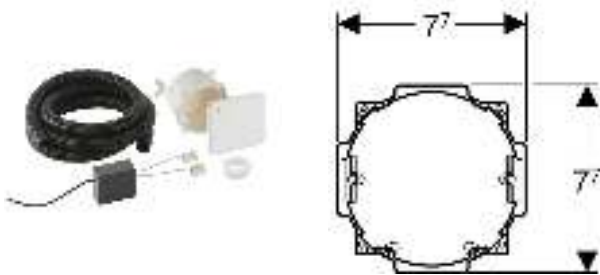

**Монтажная группа для блока (блок питания)**

**Цель применения**

- Для скрытой установки в перегородке или у стены
- Для подготовки электропитания от сети для систем управления смывом в унитазе

**Характеристики**

- Понижающий трансформатор с выходом 4,1 В пост ток

**Технические данные**

Номинальное напряжение	110 - 230	В перем. тока
Степень защиты	IP20	
Частота тока	50-60	Гц

**Объем поставки**

- Сетевой блок
- Клемная коробка, для отверстия d 68 мм
- Крышка
- Защитный рукав, длина 1,7 м
- Муфта

**Артикул**

Арт. №	Описание
115.861.00.1	Монтажная группа для блока